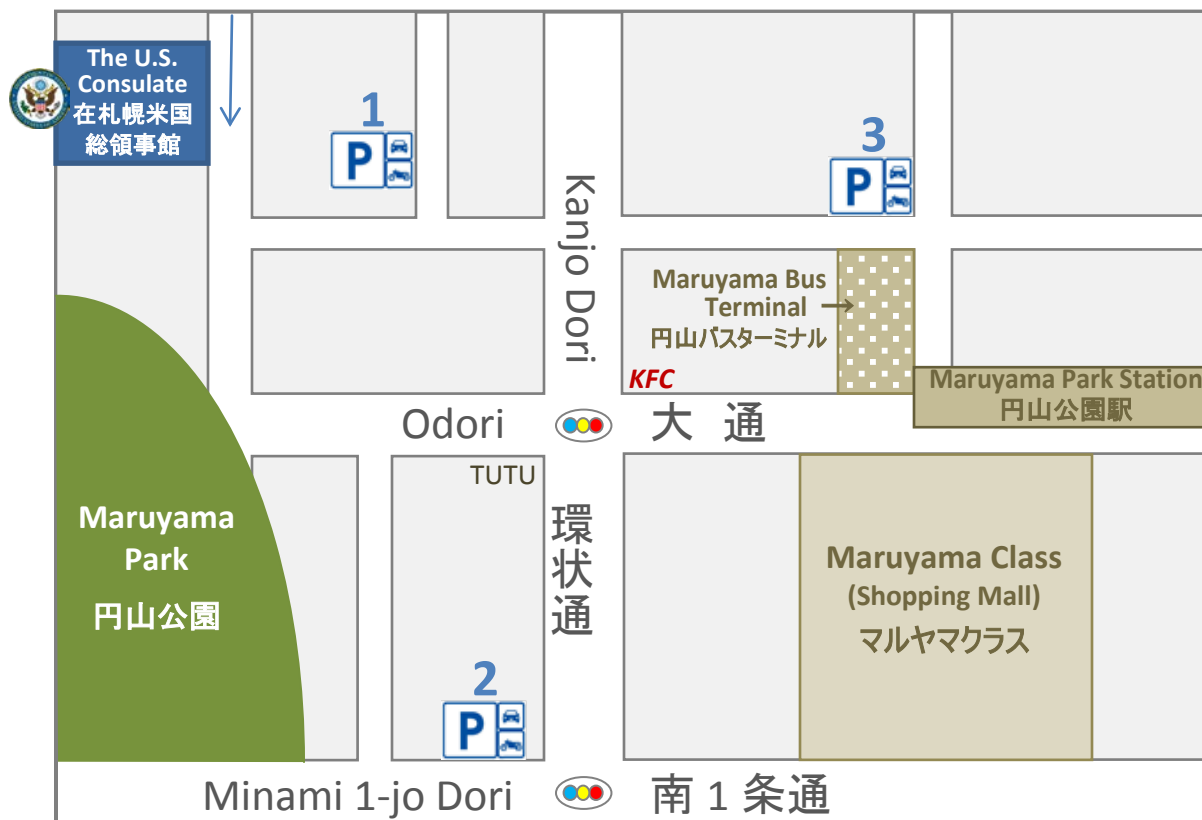

# PARKING NEAR THE CONSULATE

## 当館近隣の駐車場案内

1. パラカ大通西第1駐車場  
札幌市大通西28丁目3  
PARACA Odori West Daiichi Parking  
Address: Odori West 28-3, Chuo-ku, Sapporo
2. カービススカイナー南1西28  
札幌市中央区南1条西28丁目  
CARVIS SKYNER South1 West 28  
Address: South 1, West 28, Chuo-ku, Sapporo
3. カービスパーク大通西27  
札幌市中央区大通西27丁目  
CARVIS PARK Odori West 27  
Address: Odori Nishi 27, Chuo-ku, Sapporo